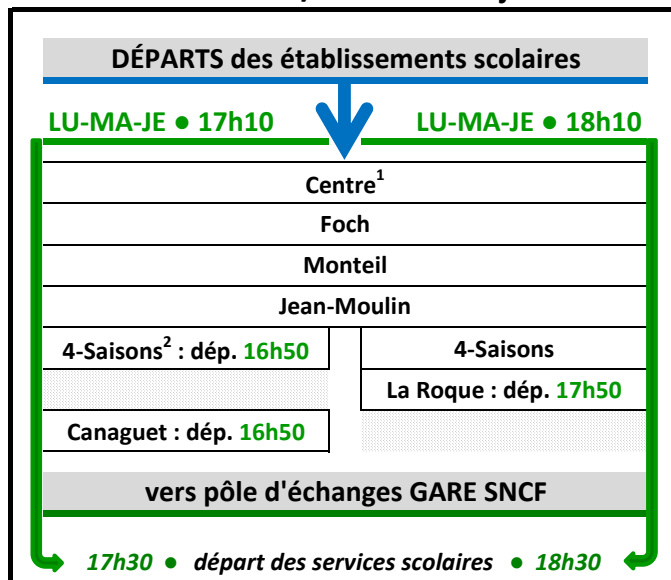

Pôle d'échanges GARE SNCF

HORAIRES des CORRESPONDANCES entre les SERVICES SCOLAIRES INTER-URBAINS et les NAVETTES qui desservent les établissements scolaires et le pôle d'échanges

MATIN

MATIN

APRÈS-MIDI / lundi-mardi-jeudi

APRÈS-MIDI / mercredi

APRÈS-MIDI / vendredi

¹ Centre : Évêché-Cathédrale > Fabre > François-d'Estaing/Louis-Querbes > Ste Geneviève/St Joseph

² 4-Saisons : les élèves prennent la navette à l'arrêt de bus "OUSTAL NAU"

³ La Roque : transferts assurés par le service scolaire 62 (La Roque > St Pierre, via gare SNCF)