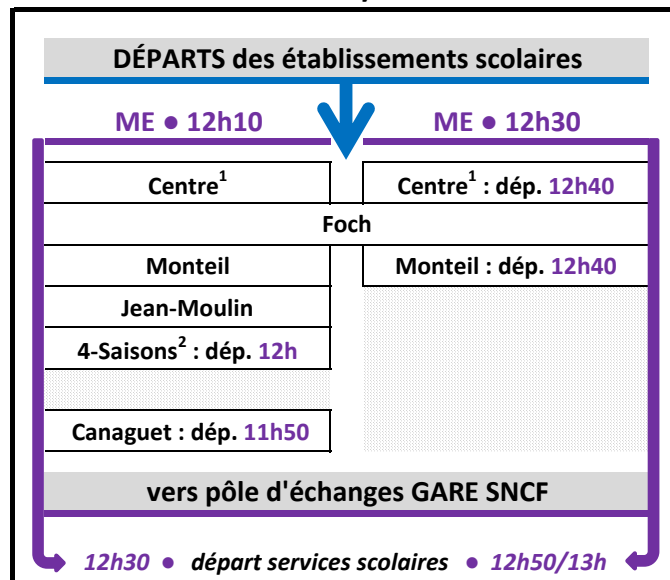

Pôle d'échanges GARE SNCF

HORAIRES des CORRESPONDANCES entre les SERVICES SCOLAIRES INTER-URBAINS et les NAVETTES qui desservent les établissements scolaires et le pôle d'échanges

MATIN

MATIN

APRÈS-MIDI / lundi-mardi-jeudi

APRÈS-MIDI / mercredi

APRÈS-MIDI / vendredi

¹ Centre : Évêché-Cathédrale > Fabre > François-d'Estaing/Louis-Querbes > Ste Geneviève/St Joseph

² 4-Saisons : les élèves prennent la navette à l'arrêt de bus "OUSTAL NAU"

³ La Roque : transferts assurés par le service scolaire 62 (La Roque > St Pierre, via gare SNCF)