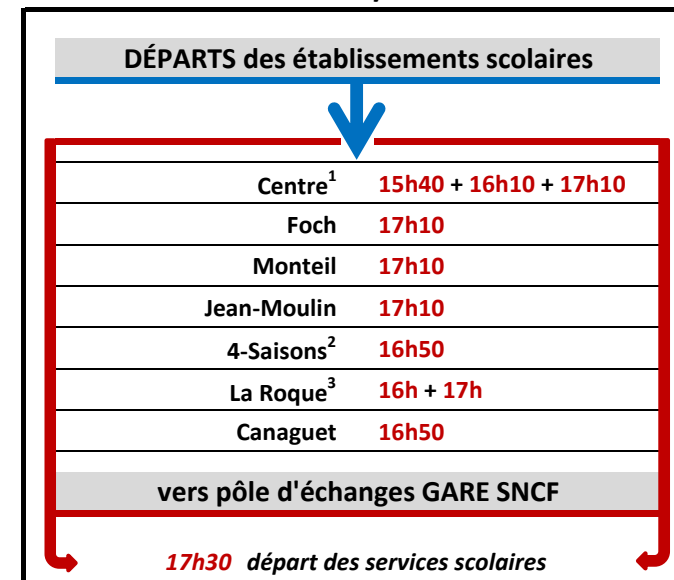

Pôle d'échanges GARE SNCF

HORAIRES des CORRESPONDANCES entre les SERVICES SCOLAIRES INTER-URBAINS et les NAVETTES qui desservent les établissements scolaires et le pôle d'échanges

MATIN

MATIN

APRÈS-MIDI / lundi-mardi-jeudi

APRÈS-MIDI / mercredi

APRÈS-MIDI / vendredi

¹ Centre : Évêché-Cathédrale > Fabre > François-d'Estaing/Louis-Querbes > Ste Geneviève/St Joseph

² 4-Saisons : les élèves prennent la navette à l'arrêt de bus "OUSTAL NAU"

³ La Roque : transferts assurés par le service scolaire 62 (La Roque > St Pierre, via gare SNCF)