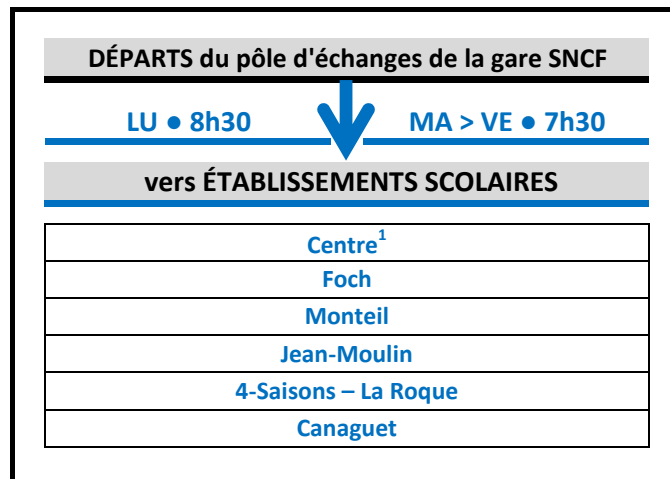

Pôle d'échanges GARE SNCF

HORAIRES des CORRESPONDANCES entre les SERVICES SCOLAIRES INTER-URBAINS et les NAVETTES qui desservent les établissements scolaires et le pôle d'échanges

MATIN

MATIN

APRÈS-MIDI / lundi-mardi-jeudi

APRÈS-MIDI / mercredi

APRÈS-MIDI / vendredi

¹ Centre : Évêché-Cathédrale > Fabre > François-d'Estaing/Louis-Querbes > Ste Geneviève/St Joseph

² 4-Saisons : les élèves prennent la navette à l'arrêt de bus "OUSTAL NAU"