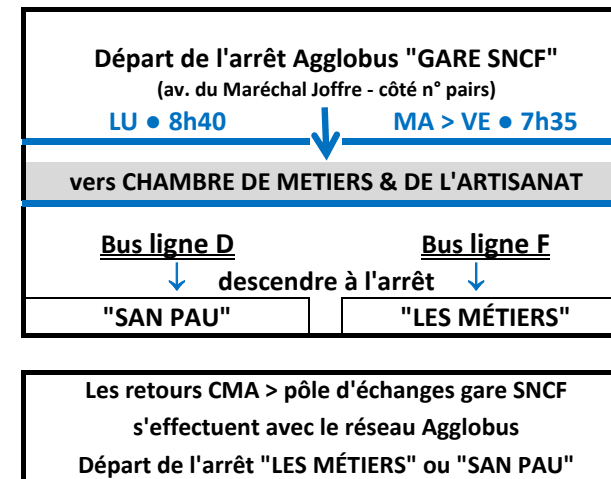

Pôle d'échanges GARE SNCF

HORAIRES des CORRESPONDANCES entre les SERVICES SCOLAIRES INTER-URBAINS et les NAVETTES qui desservent les établissements scolaires et le pôle d'échanges

MATIN

MATIN

APRÈS-MIDI / lundi-mardi-jeudi

APRÈS-MIDI / mercredi

APRÈS-MIDI / vendredi

¹ Centre : Évêché-Cathédrale > Fabre > François-d'Estaing/Louis-Querbes > Ste Geneviève/St Joseph

² 4-Saisons : les élèves prennent la navette à l'arrêt de bus "OUSTAL NAU"

³ La Roque : transferts assurés par le service scolaire 62 (La Roque > St Pierre, via gare SNCF)