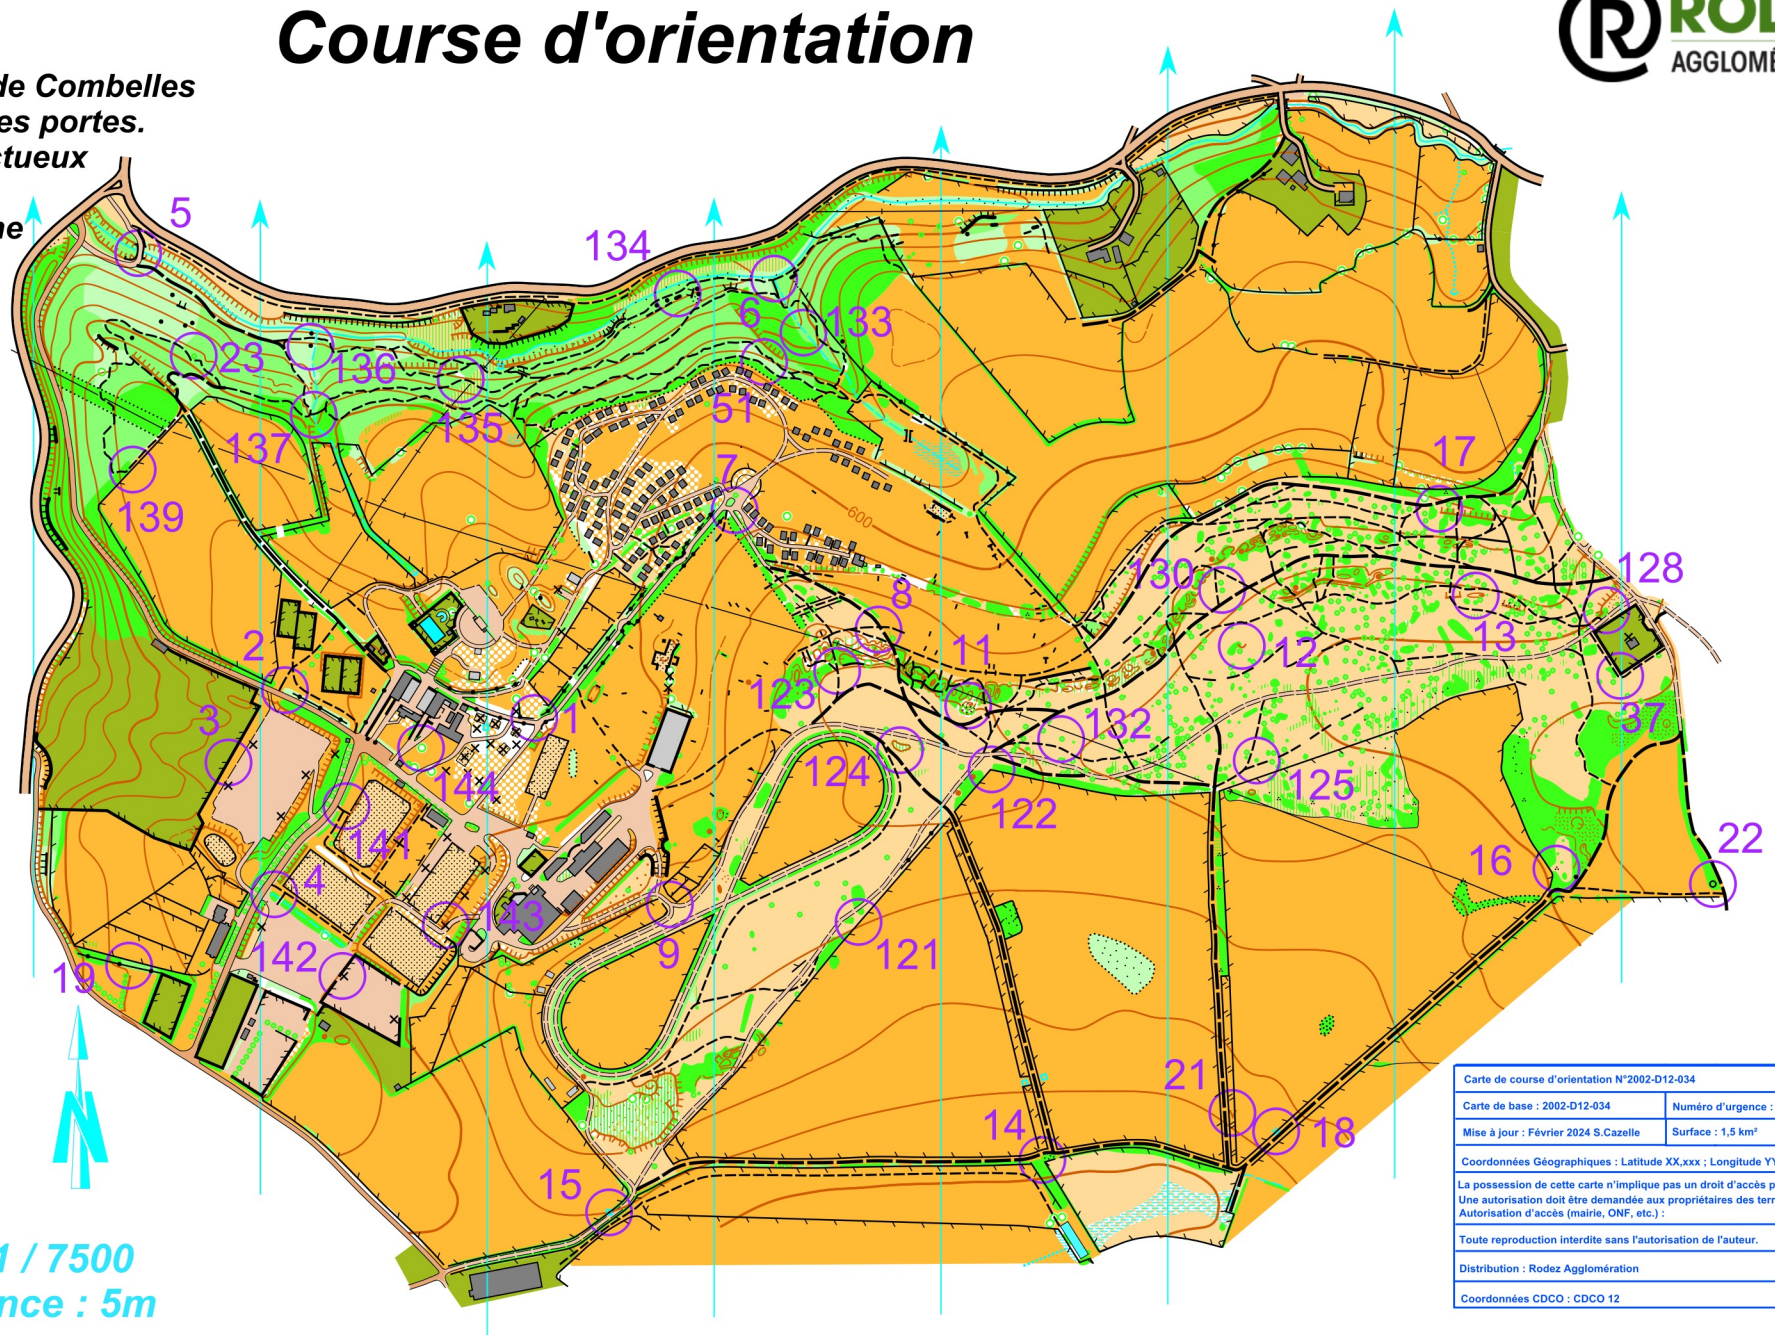

Domaine de Combelles

Course d'orientation

Le Domaine de Combelles
vous ouvre ses portes.
Soyez respectueux
des lieux.
Merci et bonne
promenade.

Légende :

- Routes
- Chemins
- Courbes de niveau
- Dépression, Cuvette, Butte
- Forêt (claire à touffue)
- Prairie, Cousse
- Végétation basse
- Clôture, Mur, Ligne élec.
- Buissons, Arbre
- Falaises, Rochers
- Pierriers, Obstacle
- Habitations, Particularité
- Source, Ruisseau, Marais

Echelle 1 / 7500
Equidistance : 5m

Carte de course d'orientation N°2002-D12-034	
Carte de base : 2002-D12-034	Numéro d'urgence : 15 ou 112
Mise à jour : Février 2024 S. Cazelle	Surface : 1,5 km²
Coordonnées Géographiques : Latitude XX,xxx ; Longitude YY,yyy	
La possession de cette carte n'implique pas un droit d'accès permanent. Une autorisation doit être demandée aux propriétaires des terrains. Autorisation d'accès (mairie, ONF, etc.) :	
Toute reproduction interdite sans l'autorisation de l'auteur.	
Distribution : Rodez Agglomération	
Coordonnées CDCO : CDCO 12	